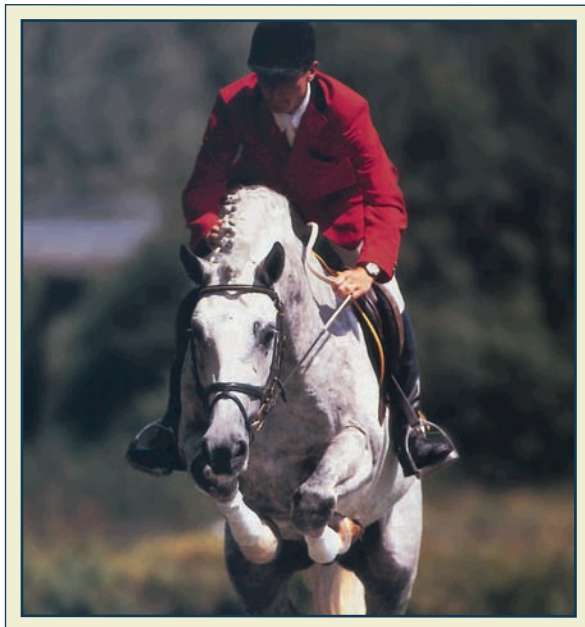

21-0002182-00

Dunkelbraun, Hengst, *02.04.2000, Stockmaß ca. 168 cm
darkbay, stallion, 16.2 hands

Typvoll aufgemachter Sohn des Carolus I. Athletischer Körperbau mit gut gehebelter Hinterhand meistert er schon jetzt alle Aufgaben im Parcours. Super Reflexe, weiß er sich am Sprung durch den Körper zu bewegen. Stamm von Clinton / Thomas Voss.
(Bild, Eylers: Carolus I)

Typful son of the Holstein stallion Carolus I. Athletic conformation, with a good angled hind legs he masters the job in the course. With natural quick reflexes, he knows to use his top line. Out of his dam line ist Clinton with Thomas Voss.
(Picture, Eylers: Carolus I)

Carolus I	Capitol I	Capitano
	Lacq	Folia
Ginara	Sir Shostakov xx	Roman
	Gina 3	Cordelia
		Rheingold xx
		Sinful xx
		Kosak
		Zenta